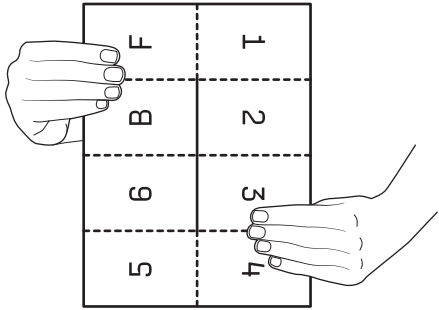

ENDTABELLE

Table with 2 columns: Rank (1-4) and Team (H1, H2, X, X)

DER SUPERPRAKTISCHE UND ULTRAPORTABLE WM 2018 SPIELPLAN ZUM AUSDRÜCKEN UND ÜBERALLHIN MITNEHMEN AUSFÜLLEN

- 2014 DEUTSCHLAND 201 | SPANIEN 1970 | BRASILIEN 1970 | ENGLAND 1966 | BRASILIEN 1962 | BRASILIEN 2002 | BRASILIEN 1998 | FRANKREICH 1998 | BRASILIEN 1994 | BRASILIEN 1994 | BRASILIEN 1990 | DEUTSCHLAND 1990 | URUGUAY 1950 | URUGUAY 1950 | BRASILIEN 1954 | DEUTSCHLAND 1938 | ITALIEN 1934 | ITALIEN 1982 | ITALIEN 1982 | ITALIEN 1978 | ARGENTINIEN 1978 | ARGENTINIEN

WELTMEISTER 2018

HALBFINALE

VIERTELFINALE

ACHTTELFINALE

ANLEITUNG

1 Den Spielplan ausdrucken und mit dem Cover oben links anfangen.

2 Erst in der Mitte, dann entlang der Viertellinien falten.

3 Entlang der dicken Linie in der Mitte schneiden.