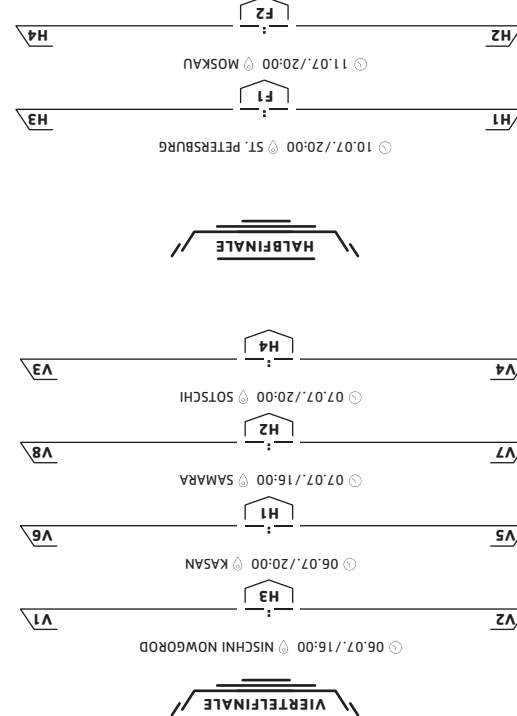

ENDTABELLE

Table with 2 columns: Rank (1-4) and Team (C1, C2, X, X)

GRUPPE D

- 16.06./15:00 MOSKAU Argentinien – Island
16.06./21:00 KALININGRAD Kroatien – Nigeria
21.06./20:00 NISCHNI NOWGOROD Argentinien – Kroatien
22.06./17:00 WOLGOGRAD Nigeria – Island
26.06./20:00 ROSTOW Island – Kroatien
26.06./20:00 ST. PETERSBURG Nigeria – Argentinien

ENDTABELLE

Table with 2 columns: Rank (1-4) and Team (G1, G2, X, X)

GRUPPE H

- 19.06./14:00 SARANSK Kolumbien – Japan
19.06./17:00 MOSKAU Polen – Senegal
24.06./17:00 JEKATERINBURG Japan – Senegal
24.06./20:00 KASAN Polen – Kolumbien
28.06./16:00 SAMARA Senegal – Kolumbien
28.06./16:00 WOLGOGRAD Japan – Polen

ENDTABELLE

Table with 2 columns: Rank (1-4) and Team (H1, H2, X, X)

DER SUPERPRAKTISCHE UND ULTRAPORTABLE WM 2018 SPIELPLAN ZUM AUSDRÜCKEN UND ÜBERALLHIN MITNEHMEN AUSFÜLLEN

- 2014 DEUTSCHLAND 201 | SPANIEN 1970 | BRASILIEN 1970 | ENGLAND 1966 | BRASILIEN 1962 | BRASILIEN 2002 | BRASILIEN 1998 | FRANKREICH 1998 | BRASILIEN 1994 | BRASILIEN 1994 | BRASILIEN 1990 | DEUTSCHLAND 1990 | URUGUAY 1950 | URUGUAY 1950 | BRASILIEN 1954 | DEUTSCHLAND 1938 | ITALIEN 1934 | ITALIEN 1982 | ITALIEN 1982 | ITALIEN 1978 | ARGENTINIEN 1978 | ARGENTINIEN

WELTMEISTER 2018

HALBFINALE

VIERTELFINALE

ACHTTELFINALE

ANLEITUNG

1 Den Spielplan ausdrucken und mit dem Cover oben links anfangen.

2 Erst in der Mitte, dann entlang der Viertellinien falten.

3 Entlang der dicken Linie in der Mitte schneiden.