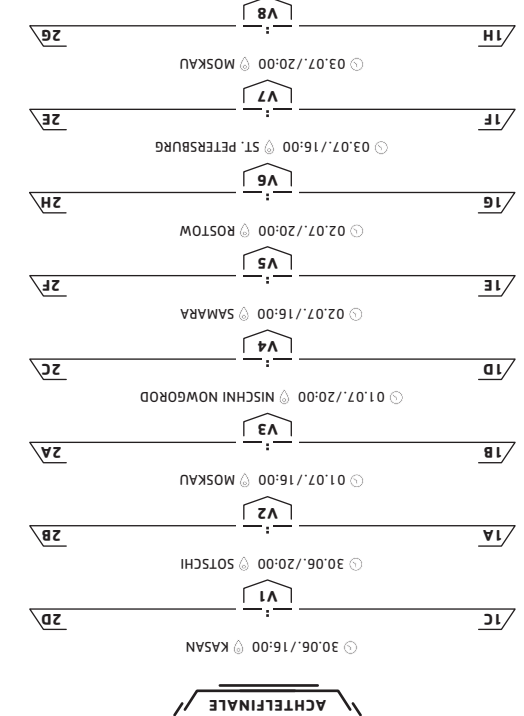

ENDTABELLE

Table with 2 columns: Rank (1-4) and Team (C1, C2, X, X)

GRUPPE D

- 16.06./15:00 MOSKAU Argentinien – Island
16.06./21:00 KALININGRAD Kroatien – Nigeria
21.06./20:00 NISCHNI NOWGOROD Argentinien – Kroatien
22.06./17:00 WOLGOGRAD Nigeria – Island
26.06./20:00 ROSTOW Island – Kroatien
26.06./20:00 ST. PETERSBURG Nigeria – Argentinien

ENDTABELLE

Table with 2 columns: Rank (1-4) and Team (G1, G2, X, X)

GRUPPE H

- 19.06./14:00 SARANSK Kolumbien – Japan
19.06./17:00 MOSKAU Polen – Senegal
24.06./17:00 JEKATERINBURG Japan – Senegal
24.06./20:00 KASAN Polen – Kolumbien
28.06./16:00 SAMARA Senegal – Kolumbien
28.06./16:00 WOLGOGRAD Japan – Polen

ENDTABELLE

Table with 2 columns: Rank (1-4) and Team (H1, H2, X, X)

DER SUPERPRAKTISCHE UND ULTRAPORTABLE WM 2018 SPIELPLAN ZUM AUSDRÜCKEN UND ÜBERALLHIN MITNEHMEN AUSFÜLLEN

- 2014 DEUTSCHLAND 201 | SPANIEN 1970 | BRASILIEN 1970 | ENGLAND 1966 | BRASILIEN 1962 | BRASILIEN 2002 | BRASILIEN 1998 | FRANKREICH 1998 | BRASILIEN 1994 | BRASILIEN 1994 | BRASILIEN 1990 | DEUTSCHLAND 1990 | URUGUAY 1950 | URUGUAY 1950 | BRASILIEN 1954 | DEUTSCHLAND 1938 | ITALIEN 1934 | ITALIEN 1982 | ITALIEN 1982 | ITALIEN 1978 | ARGENTINIEN 1978 | ARGENTINIEN

WELTMEISTER 2018

HALBFINALE

VIERTELFINALE

ACHTTELFINALE

ANLEITUNG

1 Den Spielplan ausdrucken und mit dem Cover oben links anfangen.

2 Erst in der Mitte, dann entlang der Viertellinien falten.

3 Entlang der dicken Linie in der Mitte schneiden.