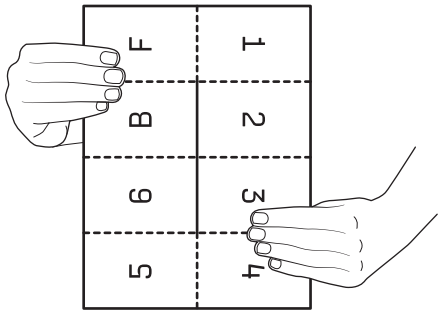

**A2** \_\_\_\_\_

**A1** 01.07./18.00 SÃO PAULO

**A2** \_\_\_\_\_

**A1** \_\_\_\_\_

**A2** \_\_\_\_\_

**A1** 01.07./22.00 SALVADOR

**A2** \_\_\_\_\_

**ANLEITUNG**

**1** Den Spielplan ausdrucken und mit dem Cover oben links anfangen.

**2** Erst in der Mitte, dann entlang der Viertellinien falten.

**3** Entlang der dicken Linie in der Mitte schneiden.

**4** Die gegenüberliegenden Seiten in der Mitte falten.