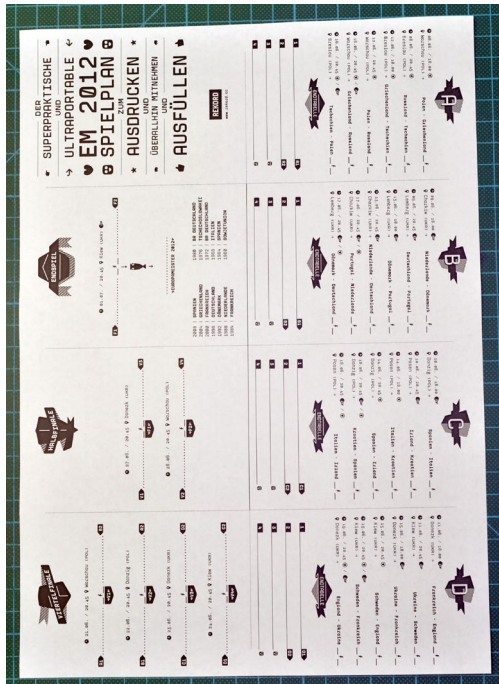

1	B1
2	B2
3	⊞
4	⊞

- 🕒 10.06. / 18.00 Ⓜ
📍 Danzig (POL) → **Spanien - Italien** ___ f ___
- 🕒 10.06. / 20.45 Ⓜ
📍 Posen (POL) → **Irland - Kroatien** ___ f ___
- 🕒 14.06. / 18.00 Ⓜ
📍 Posen (POL) → **Italien - Kroatien** ___ f ___
- 🕒 14.06. / 20.45 Ⓜ
📍 Danzig (POL) → **Spanien - Irland** ___ f ___
- 🕒 18.06. / 20.45 Ⓜ / Ⓜ
📍 Danzig (POL) → **Kroatien - Spanien** ___ f ___
- 🕒 18.06. / 20.45 Ⓜ / Ⓜ
📍 Posen (POL) → **Italien - Irland** ___ f ___

1	D1
2	D2
3	⊞
4	⊞

REKORD

www.rekord.cc

DER SUPERPRAKTISCHE UND ULTRAPORTABLE SPIELPLAN ZUM AUSDRUCKEN UND ÜBERALLHIN MITNEHMEN UND AUSFÜLLEN

2008	SPANIEN	1980	BR DEUTSCHLAND
2004	GRIECHENLAND	1976	TSCHSCHOSLOWAKEI
2000	FRANKREICH	1972	BR DEUTSCHLAND
1996	DEUTSCHLAND	1968	ITALIEN
1992	DÄNEMARK	1964	SPANIEN
1988	NIEDERLANDE	1960	SOWJETUNION
1984	FRANKREICH		

EUROPA MEISTER 2012

⊗ DIE FALTANLEITUNG ⊗

1. Den Spielplan ausdrucken und mit dem Cover oben links hinlegen.

2. Erst in der Mitte, dann entlang der Viertellinien falten.

4. Die gegenüberliegenden Seiten in der Mitte falten.

6. Das Ergebnis in der Mitte falten.

3. Entlang der dicken Linie in der Mitte schneiden.

5. So soll das aussehen.

7. Noch einmal in der Mitte falten: fertig!

REKORD

www.rekord.cc